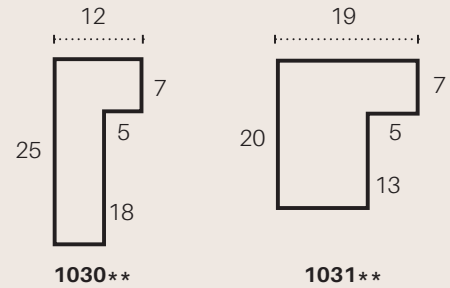

103117 "MINIMALE"

KASLIJST EIKFINEER BEIGE MET ZWARTE RUG
PLAT PLACAGE CHÊNE BEIGE AVEC DOS NOIR
FLACH EICHENFURNIER BEIGE MIT SCHWARZEM
RÜCKEN

103135 "MINIMALE"

KASLIJST EIKFINEER LICHTBRUIN MET ZWARTE RUG
PLAT PLACAGE CHÊNE BRUN CLAIR AVEC DOS NOIR
FLACH EICHENFURNIER HELLBRAUN MIT
SCHWARZEM RÜCKEN

103136 "MINIMALE"

KASLIJST EIKFINEER DONKERBRUIN MET ZWARTE
RUG
PLAT PLACAGE CHÊNE BRUN FONCE AVEC DOS NOIR
FLACH EICHENFURNIER DUNKELBRAUN MIT
SCHWARZEM RÜCKEN

103145 "MINIMALE"

KASLIJST EIKFINEER LICHTGRIJS MET ZWARTE RUG
PLAT PLACAGE CHÊNE GRIS CLAIR AVEC DOS NOIR
FLACH EICHENFURNIER HELLGRAU MIT
SCHWARZEM RÜCKEN

103163 "MINIMALE"

KASLIJST EIKFINEER NOTENKLEUR MET ZWARTE RUG
PLAT PLACAGE CHÊNE COULEUR NOYER AVEC DOS
NOIR
FLACH EICHENFURNIER NUSSBAUMFARBE MIT
SCHWARZEM RÜCKEN

103167 "MINIMALE"

KASLIJST EIKFINEER NATUUR MET ZWARTE RUG
PLAT PLACAGE CHÊNE NATURE AVEC DOS NOIR
FLACH EICHENFURNIER NATUR MIT SCHWARZEM
RÜCKEN